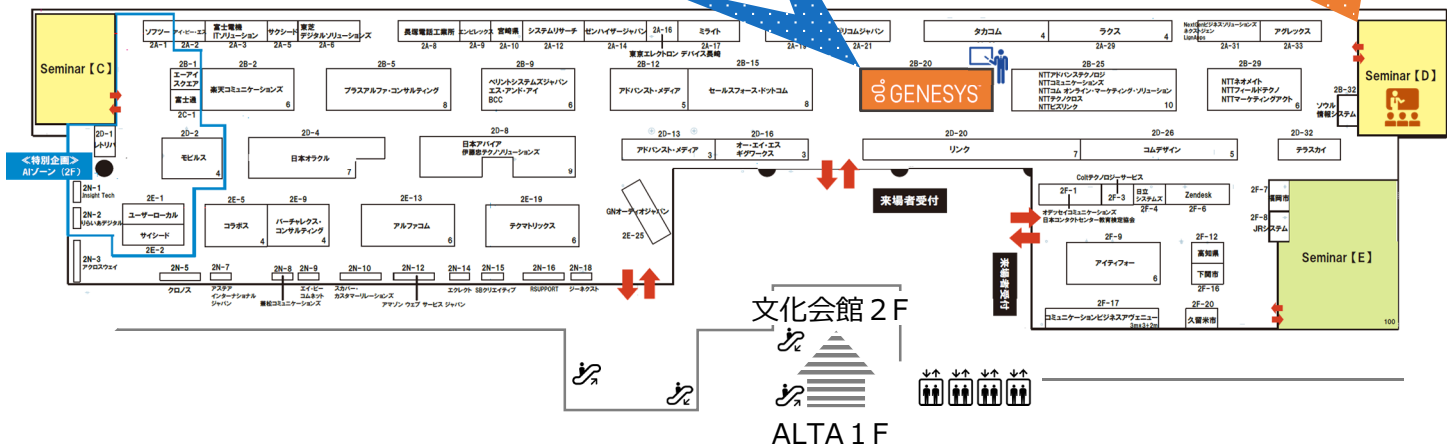

ウィクラウド  
**WiCloud**

デジタルチャネル&  
 音声認識対応の  
 音声クラウドサービス

**ワークショップ D-15**

11月**14**日(木) **16:00**▶**16:30**  
 セミナー会場 D  
 当日登録制・事前登録不要

タイトル  
**はじめての音声認識！  
 押さえておきたい  
 提供/処理別の  
 メリット・デメリット**

**ブース番号2B-20**

**セミナー会場 D**

文化会館2F展示ホールD

【お問合せ】

岩崎通信機株式会社 第四営業部 〒168-8501 東京都杉並区久我山1-7-41 TEL 03-5370-5152 電子メール sol-info@iwatsu.co.jp

SOL1910-03a