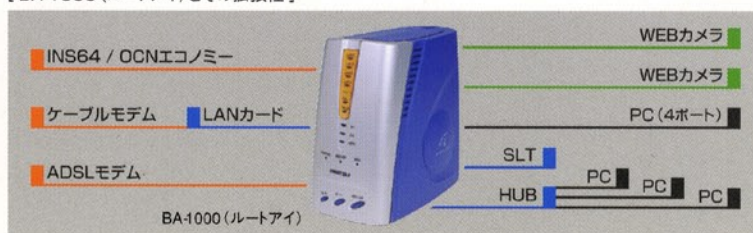

【BA-1000(ルートアイ)とその拡張性】

岩崎通信機(株)は、ISO9001品質管理システムおよびISO14001環境管理システムの認証登録がされています。

△安全に関するご注意

- ●ご使用に際しては、取扱説明書をよくお読みの上、正しくご使用ください。
- ●水、湿気、湯気、ほこり、油煙等の多い場所に設置しないでください。火災、故障、感電の原因となることがあります。

■電池パック回収のお願い
電池パックはリサイクル可能なニカド電池です。交換の際は弊社窓口へご持参いただくか、弊社販売担当者にお渡しいただくなど、リサイクルの推進にご協力をお願いします。

創造と豊かな対話のために

IWATSU 岩崎通信機株式会社

本社 〒168-8501 東京都杉並区久我山1-7-41
URL : http://www.iwatsu.co.jp/

●ご相談 / お問い合わせは

CT(SW)302-607-1-05
SP8101-7056-1

本カタログの記載内容は2003年2月現在のものです。