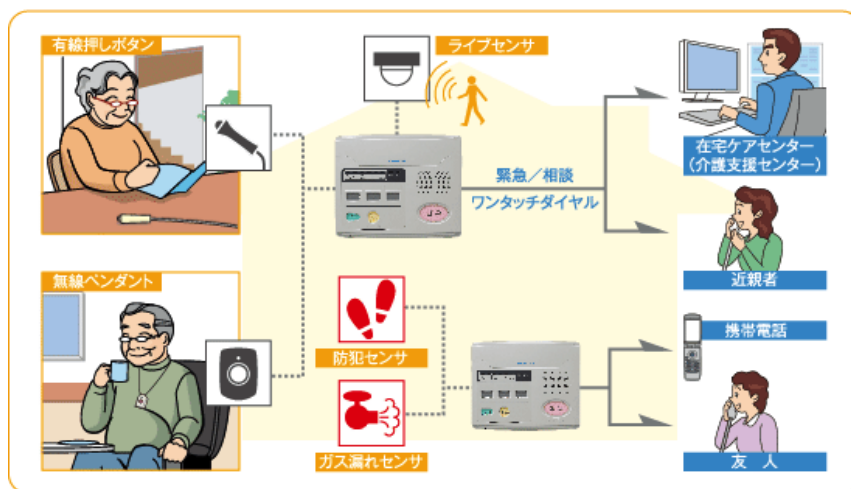

PT-2060MS/MS1

緊急通報システム端末機

安心で快適な生活をサポートする
ホームセキュリティシステム

無線ペンダントでカンタン通報

【生産完了いたしました】

パトホンPT-2060MSは、高齢者や障害者が自宅において緊急事態が発生した場合に、常時身に付けた無線ペンダントや有線の押しボタンを押すだけで任意の通報先に自動的に緊急通報する端末機です。

ガス漏れ、防犯センサやライブセンサを接続することにより、ホームセキュリティとして安心な生活をサポートします。

通報後、受話器を取ることなくハンズフリーの会話ができますので速やかに状況確認が取れます。またワンタッチダイヤル機能で、緊急時以外でも近親者や友人とのコミュニケーションツールとして、ご利用いただけます。

PT-2060MS/MS1 特長

ライフリズム監視機能

ライブセンサ入力により、在宅中に予期しない身体のトラブルで生活反応が一定の時間無かった場合に異常発生として自動通報を行います。

外部出力接点及び電源供給機能

センサ入力の通報に応じて外部に接点情報を出力するので、警報ブザー及び警報ランプを起動することができます。また、DC12V/50mA以内の電源を供給することができます。（警報ブザー及び警報ランプなどの電源供給に使用可能）（但し、停電時は外部に電源供給されません）

広範囲なセンサ入力でトータルセキュリティに対応

センサ入力は6ポート使用できるので、火災・ガス漏れ・侵入センサなどの防災・防犯センサとの組み合わせによって、安心な生活をサポートします。（無線ペンダント使用時は4ポートのみとなります）

無線ペンダント

緊急事態のとき、無線ペンダントを押すだけで自動的に緊急通報ができます。ペンダントは防水対応なので浴室内でも利用可能です。（バスタブに入れたり石けん液がかかることは避けてください）

ワンタッチダイヤル

3つのワンタッチボタンがあるので、各ボタンにあらかじめ登録されている相手先の電話番号を自動的にダイヤルして、通話ができます。

有線押しボタン

手元の押しボタンを押すことにより緊急通報ができます。