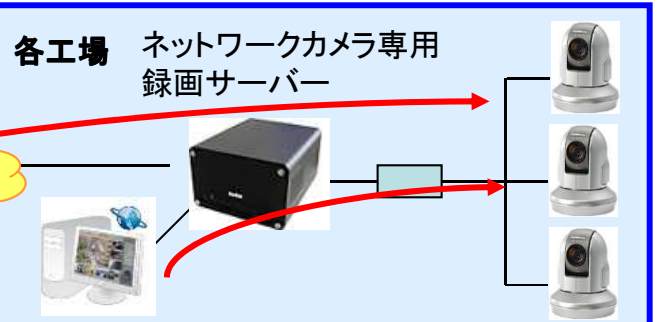

営業本部	東京都中央区日本橋馬喰町1-5-4 (中庄ビル)	TEL 03-5652-2611
東日本支社	TEL 022-225-7541	千葉支店 TEL 043-266-0800
首都圏支社	TEL 03-3663-6551	北関東支店 TEL 048-652-3801
中部支社	TEL 052-627-5510	岡山支店 TEL 086-423-7718
関西支社	TEL 06-6252-1081	中国支店 TEL 082-532-7211
九州支社	TEL 082-472-3071	旭川営業所 TEL 0166-34-8833
北海道支店	TEL 011-851-2101	福島営業所 TEL 0240-22-5026
北海道営業部	TEL 03-3663-6551	北信越営業所 TEL 026-227-0830
情通営業部	TEL 03-3663-6481	茨城営業所 TEL 0298-25-6400
多摩支店	TEL 042-543-9111	静岡営業所 TEL 054-203-5261
神奈川支店	TEL 045-222-6131	守山営業所 TEL 077-585-6787

■ ご相談/お問合せ先

〒168-8502
東京都杉並区久我山1-7-41
岩通販売株式会社
ダイレクト営業部 津川・齋藤
03-5370-5568